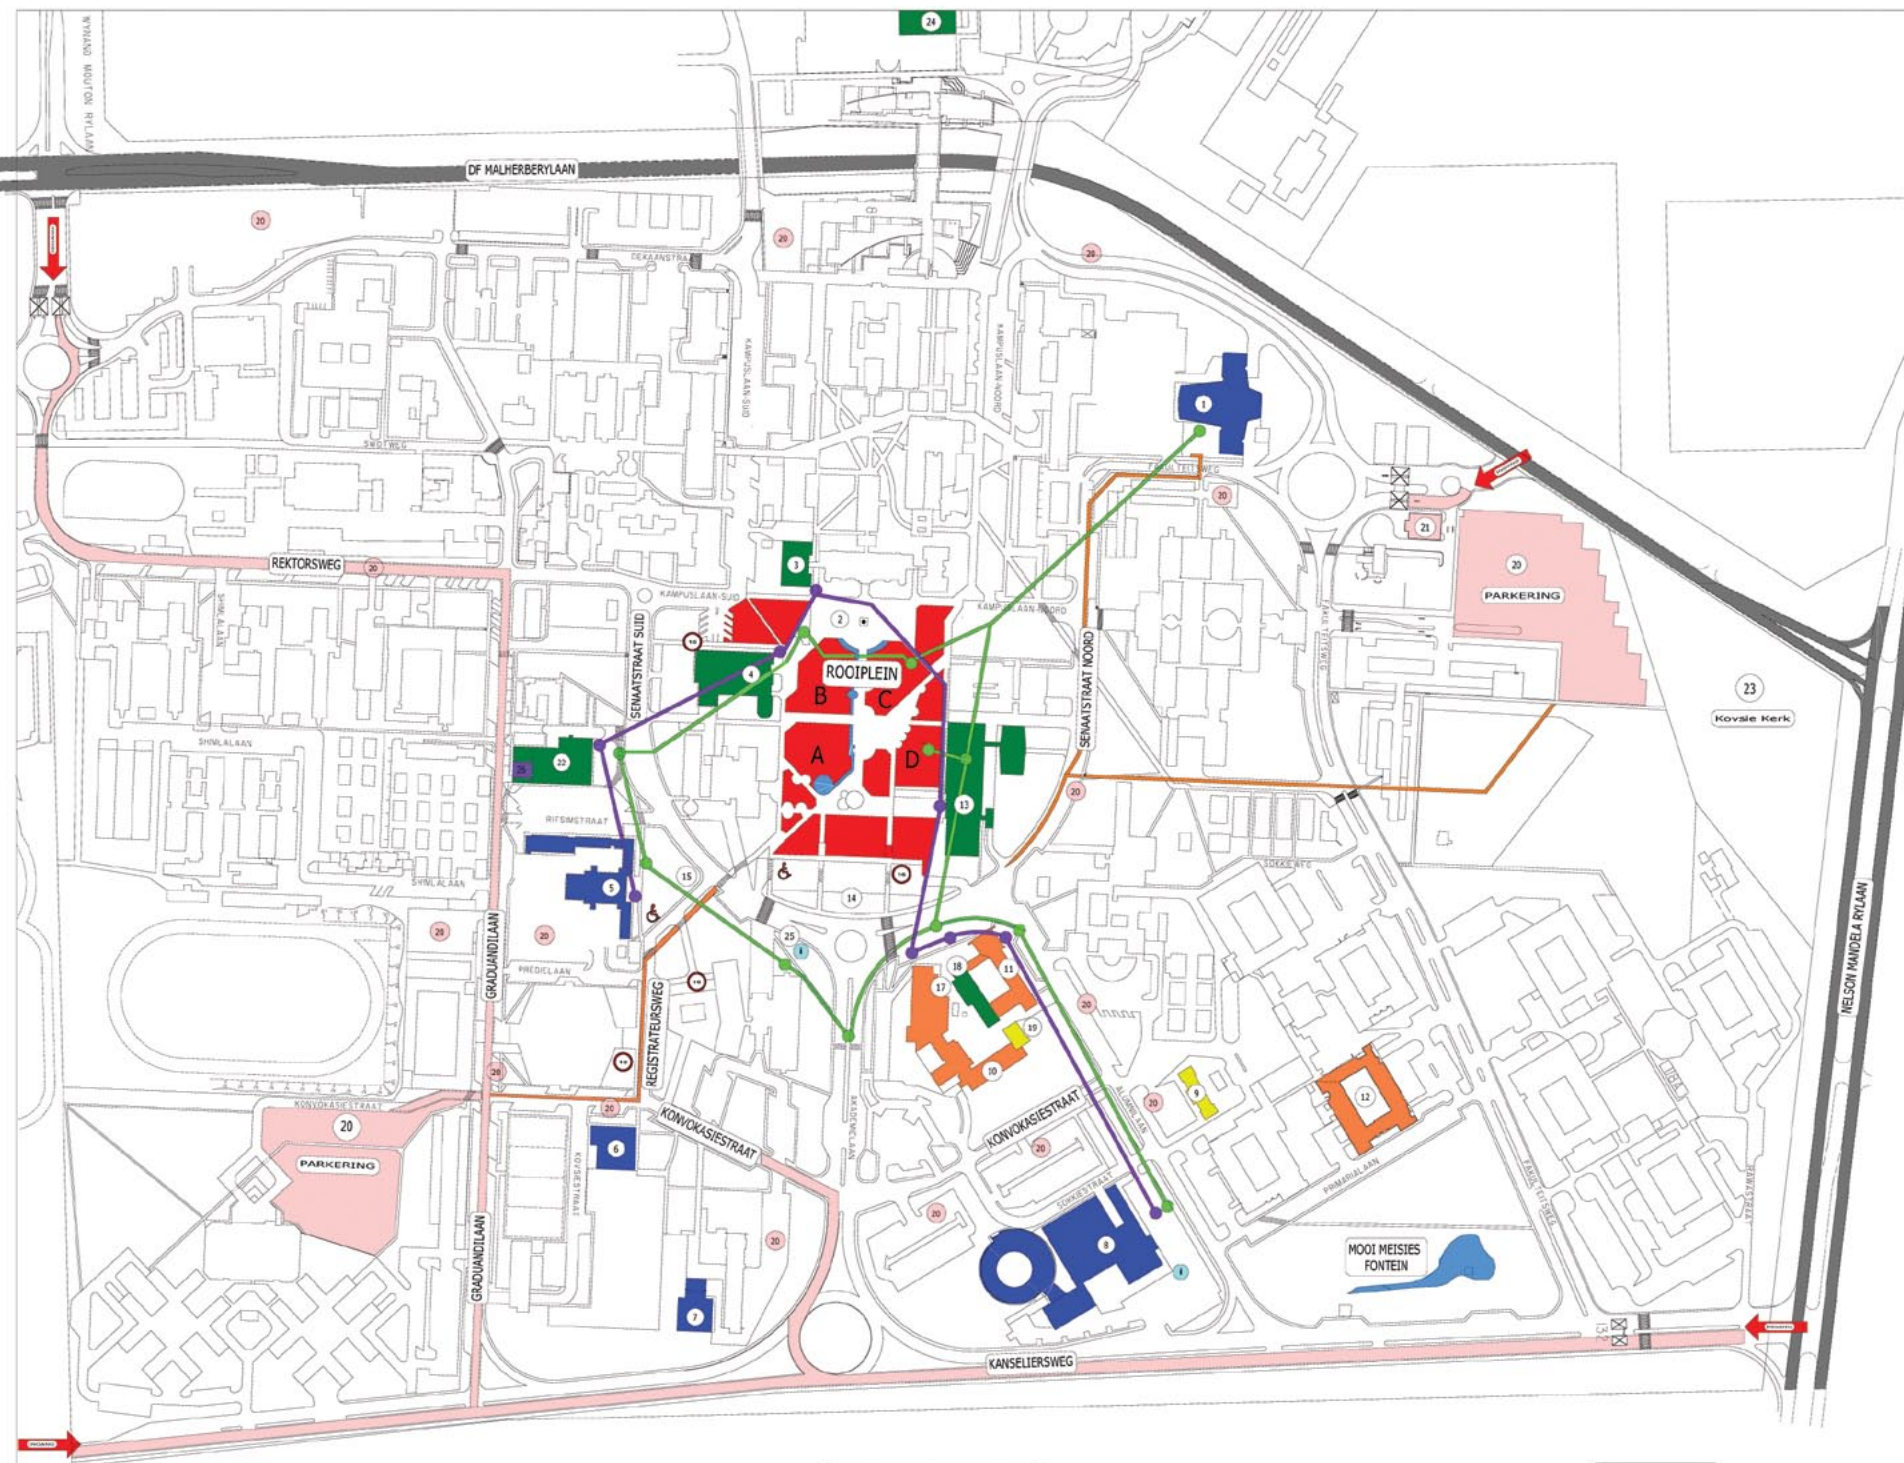

LEGENDE

1. ATKV Wynand Mouton
2. Vodacom Kunstemark op Rooiplein
3. Suidblok
4. Van der Merwe - Scholtzsaal
5. kykNET Scena
6. Eksamen Lokale - Boeke + Diskoers
7. OFM Albert Wesel's Ouditorium
8. Kunstetrust Oedeion + Kaartjies Kantoor
9. Sekuriteit
10. Huis Kestell
11. Huis NJ vd Merwe
12. Soetdoring
13. CR Swart
14. Blérkas - Castle MK
15. Noodhulp - ER 24
16. Toilette
17. Huis Marjolein Vry-hand -(dig) stopperjie werksessies
18. Huis Sonnedou
19. Vodacom Kunstemark Kantoor
20. Parkering
21. Taxi Terminus
22. Eeufeeskompleks - galery
23. Kovsie Kerk
24. Johannes Stegmann-kunsgallery
25. UV - Volksblad Inligting
26. BBP Sitkamer. Kanseliersaal

ROETE VIR BINNE UITSTALLERS:

- Kunstetrust - Oedeion
- Sonnedou
- Marjolein
- CR Swart
- Suidblok
- Van der Merwe Scholtzsaal
- Eeufeeskompleks / Absa Wynlokaal
- KykNET - Scena Portaal

ROETE VIR EETPLEKKE / Restaurante:

- Odd -Bin Kunstetrust Oedeion
- Sonnedou
- De Vette Mossel (Volksblad)
- Bybelmedia
- Sarie Teetuin (Van der Merwe - Scholtz-saal)
- Scena
- ATKV - Wynand - Greenroom & Foyer
- Absa - Wynlokaal - Eeufeeskompleks
- Drosdyhof Wyrntent - Blok D

VERBLYF - KOSHUISE:

- Huis Kestell - 10
- Soetdoring - 12

Voetgangers

Roelstoel Opritte

- Teaters
- Buite Uitstallers
- Binne Uitstallers
- Kunstemark en Sekuriteit
- Parkering
- Verblyf
- Informasie / Inligting
- Toilette